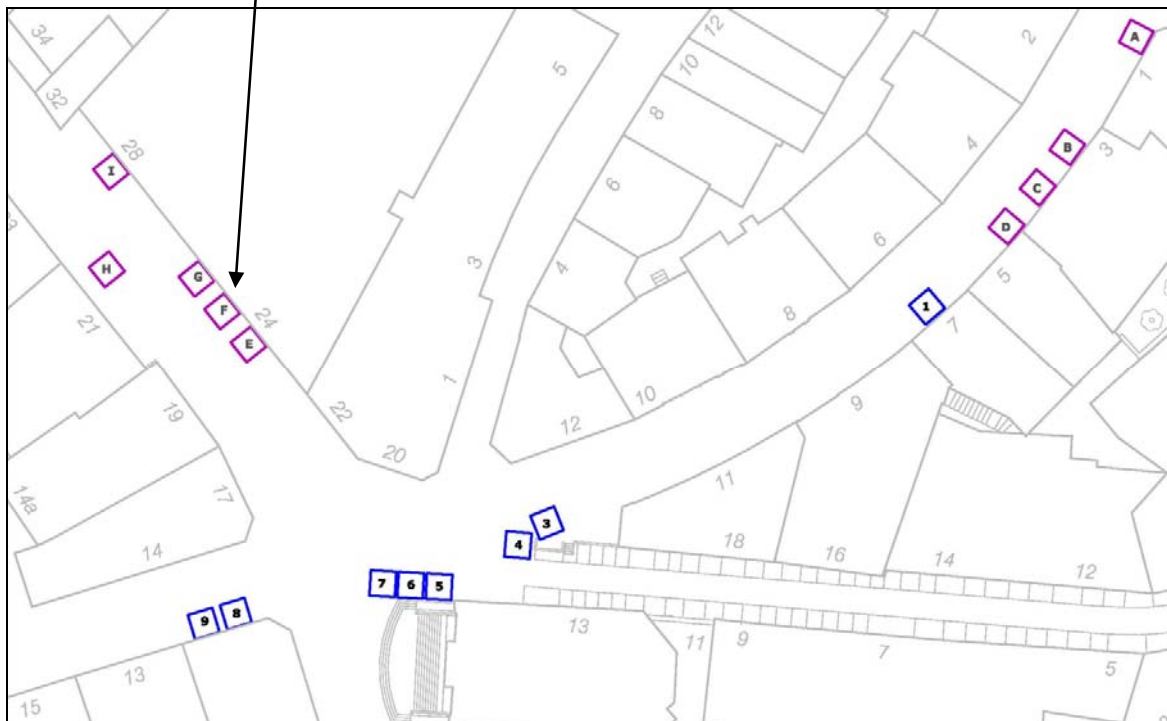

## Rue St-Laurent – Emplacement F (stand 3 x 3)

Les emplacements sont délimités par des marques de couleur verte